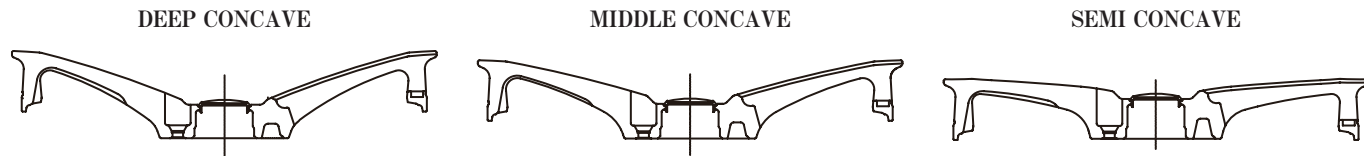

ZEAST ST1

ジースト・エスティワン
2 piece 21 / 20 / 19 / 18 inch

対応カラー: **IMPERIAL GOLD**

※カスタムオーダープラン・インベリアルゴールド対応アイコンの詳細は各ブランドの最終ページをご確認ください。
※ブラッシュ加工についてはP.12カラーガイドをご覧ください。

さらに詳しい情報は
こちらからアクセス!

ブラッシュド (BRU) (ディープコンケイブ) (STEP RIM) 21
マットブラック (MBL) (ミドルコンケイブ) (STEP RIM) 20
トランスグレーポリッシュ (TGP) (セミコンケイブ) (STEP RIM) 19
ブラッシュド (BRU) (ディープコンケイブ) (STEP RIM) 18

コンケイブ比較

SPECIFICATIONS 21inch

Table with columns for Disk Color, Size, and Rim Profile (Standard, Deep Rim, Big Caliper) for 21-inch wheels. Prices range from ¥101,000 to ¥116,000.

Table with columns for Disk Color, Size, and Rim Profile (Standard, Deep Rim, Big Caliper) for 21-inch wheels. Includes additional pricing for various finishes and repair parts.

表示価格は全て税抜き価格です。 ZE1-HRN

SPECIFICATIONS 20inch

Table with columns for Disk Color, Size, and Rim Profile (Standard, Deep Rim, Big Caliper) for 20-inch wheels. Prices range from ¥84,000 to ¥99,000.

Table with columns for Disk Color, Size, and Rim Profile (Standard, Deep Rim, Big Caliper) for 20-inch wheels. Includes additional pricing for various finishes and repair parts.

表示価格は全て税抜き価格です。 ZE1-HRN

SPECIFICATIONS 19inch

Table with columns for Disk Color, Size, and Rim Profile (Standard, Deep Rim, Big Caliper) for 19-inch wheels. Prices range from ¥74,000 to ¥81,000.

Table with columns for Disk Color, Size, and Rim Profile (Standard, Deep Rim, Big Caliper) for 19-inch wheels. Includes additional pricing for various finishes and repair parts.